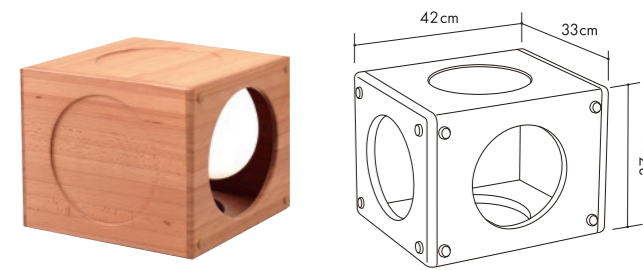

※床面から座面上端までの高さ36.5cm

●お子様に優しい設計

3cmと6cm厚のクッションが付属します。クッションを取り替えることにより座面の高さを調整することが可能です。

※床面から座面上端までの高さ39.5cm

※天板上からアジャスター下まで

高さ調整机 脚部調整タイプ

重量約9kg

TDG-N-02

¥15,000 (+税)

Color and Material

- 材質 / 天板メラミン・天然杣ビーチ
- 塗装 / ウレタン塗装 / ナチュラル
- 製造 / ベトナム

※天然木使用のため性質上、木目・色調に違いがございます。

天板サイズ:45cm×60cm

※天板上からアジャスター下まで

脚部を固定する丸棒が安定感を支え長期使用できる強度設計。

工具などを使わずに簡単に高さ調整できます。