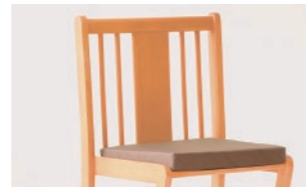

最上段	72cm
二段目	69.5cm
三段目	66cm
四段目	62.5cm
五段目	59cm
最下段	56.5cm

重量約4kg

高さ調整椅子 クッション調整タイプ

TCG-N

¥9,900 (+税)

Color and Material

- 材質 / (座部)バスウッド無垢材 (脚部)ラバーウッド無垢材
- 塗装 / ウレタン塗装 / ナチュラル
- 製造 / ベトナム

※天然木使用のため性質上、木目・色調に違いがございます。