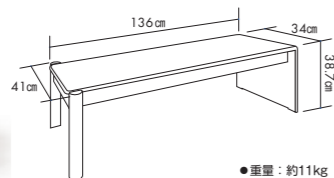

ベンチ

簡単収納
推奨スタッキング

角丸加工で安全性重視

3台

●重量：約11kg

商品コード

天然杣ビーチ/ナチュラル	BE-L	¥25,000 (+税)
天然杣バスウッド/クリア	BE-L-CL	¥27,000 (+税)

材質とcolor