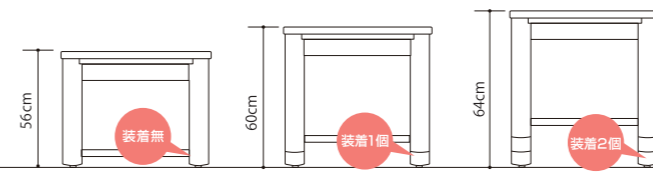

最上段	72cm
二段目	69.5cm
三段目	66cm
四段目	62.5cm
五段目	59cm
最下段	56.5cm

重量約4kg

高さ調整椅子 クッション調整タイプ

TCG-N

¥9,900 (+税)

Color and Material

- 材質 / (座部)バスウッド無垢材 (脚部)ラバーウッド無垢材
- 塗装 / ウレタン塗装 / ナチュラル
- 製造 / ベトナム

※天然木使用のため性質上、木目・色調に違いがございます。

※床面から座面上端までの高さ36.5cm

●お子様に優しい設計

3cmと6cm厚のクッションが付属します。クッションを取り替えることにより座面の高さを調整することが可能です。

※床面から座面上端までの高さ39.5cm

※天板上からアジャスター下まで

高さ調整机 脚部調整タイプ

重量約9kg

TDG-N-02

¥15,000 (+税)

Color and Material

- 材質 / 天板メラミン・天然杣ビーチ
- 塗装 / ウレタン塗装 / ナチュラル
- 製造 / ベトナム

※天然木使用のため性質上、木目・色調に違いがございます。

天板サイズ:45cm×60cm

※天板上からアジャスター下まで

脚部を固定する丸棒が安定感を支え長期使用できる強度設計。

工具などを使わずに簡単に高さ調整できます。