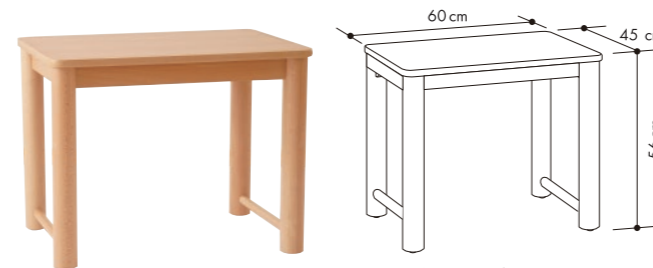

最上段	72cm
二段目	69.5cm
三段目	66cm
四段目	62.5cm
五段目	59cm
最下段	56.5cm

重量約4kg

高さ調整椅子 クッション調整タイプ

TCG-N

¥9,900 (+税)

Color and Material

- 材質 / (座部)バスウッド無垢材 (脚部)ラバーウッド無垢材
- 塗装 / ウレタン塗装 / ナチュラル
- 製造 / ベトナム

※天然木使用のため性質上、木目・色調に違いがございます。

※床面から座面上端までの高さ36.5cm

●お子様に優しい設計

3cmと6cm厚のクッションが付属します。クッションを取り替えることにより座面の高さを調整することが可能です。

※床面から座面上端までの高さ39.5cm

※天板上からアジャスター下まで

高さ調整机 脚部調整タイプ

重量約9kg

TDG-N-02