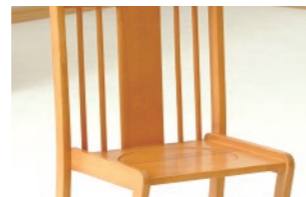

最上段	72cm
二段目	69.5cm
三段目	66cm
四段目	62.5cm
五段目	59cm
最下段	56.5cm

重量約4kg

高さ調整椅子 クッション調整タイプ

TCG-N

¥9,900 (+税)

Color and Material

- 材質 / (座部)バスウッド無垢材 (脚部)ラバーウッド無垢材
- 塗装 / ウレタン塗装 / ナチュラル
- 製造 / ベトナム

※天然木使用のため性質上、木目・色調に違いがございます。