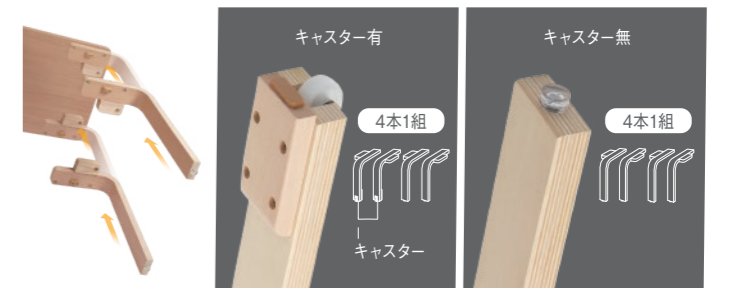

脚部1人用/2人用共通 脚部58cm(素材・キャスター部):商品コード

材質とcolor	脚部の商品コード(キャスター無)		重量
ビーチ皮張/ナチュラル	FLG-580-BE	各¥5,500(+税)	約5.7kg
バスウッド皮張/クリア	FLG-580-BA		約6kg
材質とcolor	脚部の商品コード(キャスター有)		重量
ビーチ皮張/ナチュラル	FLG-580C-BE	各¥5,800(+税)	約7.3kg
バスウッド皮張/クリア	FLG-580C-BA		約8.1kg

※お客様組立式です。
※組立ご希望の方は、オーダーシートにご記入下さい。組立梱包料:別途2,000円
※学童家具は脚高58cmのみの販売となります。脚部は4本1組のセットです。

天板サイズの比較

※B4の用紙を使用。天板は共通です。

※小物は、撮影イメージで製品に付属はいたしません。

脚部1人用/2人用共通 脚部29cm(素材・キャスター部):商品コード

材質とcolor	脚部の商品コード(キャスター無)		重量
ビーチ皮張/ナチュラル	FLG-290-BE	各¥5,500(+税)	約4.1kg
バスウッド皮張/クリア	FLG-290-BA		約4.4kg
材質とcolor	脚部の商品コード(キャスター有)		重量
ビーチ皮張/ナチュラル	FLG-290C-BE	各¥5,800(+税)	約5.7kg
バスウッド皮張/クリア	FLG-290C-BA		約6.5kg

※お客様組立式です。
※組立ご希望の方は、オーダーシートにご記入下さい。組立梱包料:別途2,000円
※脚部は4本1組のセットです。

H table S1

H table S1

ロング(4人用)

サイズ:W120cm×D60cm×H33cm
重量:約10.5kg

メラミン化粧板/ナチュラル	HT-S1-L-BE	¥34,000 (+税)
メラミン化粧板/クリア	HT-S1-L-BA	¥35,000 (+税)