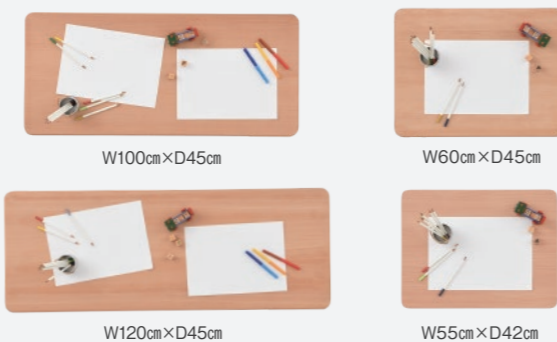

天板サイズの比較

※B4の用紙を使用。天板は共通です。

※小物は、撮影イメージで製品に付属はいたしません。

脚部1人用/2人用共通 脚部29cm(素材・キャスター部):商品コード

材質とcolor	脚部の商品コード(キャスター無)		重量
ビーチ皮張/ナチュラル	FLG-290-BE	各¥5,500(+税)	約4.1kg
バスウッド皮張/クリア	FLG-290-BA		約4.4kg
材質とcolor	脚部の商品コード(キャスター有)		重量
ビーチ皮張/ナチュラル	FLG-290C-BE	各¥5,800(+税)	約5.7kg
バスウッド皮張/クリア	FLG-290C-BA		約6.5kg

※お客様組立式です。
※組立ご希望の方は、オーダーシートにご記入下さい。組立梱包料:別途2,000円
※脚部は4本1組のセットです。