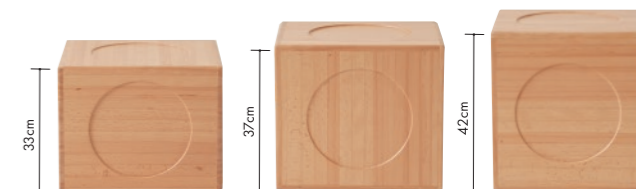

●CUBE高さ調整パターン