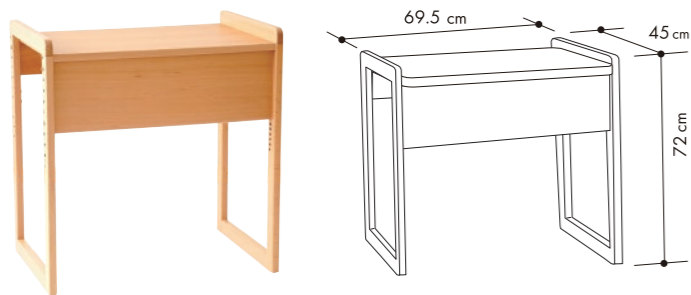

小さなお子さまから小学生まで対応できるシンプルな設計で学びや遊びの時間に最適。

こんなシーンで活躍!!

- 集中スペースの確保
一人で宿題や読書をしたい子どものために個別空間を提供。
- 柔軟なレイアウト
学童教室の広いスペースで状況に応じた配置が可能。

高さ調整机 Type-B

【脚部調整タイプ】

高さ調整椅子 CUBE

脚部調整部品で簡単高さ調整

3段階で高さを調整可能。お子さまの成長や用途に合わせてぴったりの高さに設定。

シンプルで丈夫なデザイン

どんな空間にも馴染むデザインと長く使える耐久性が魅力。

遊び心あふれるサイコロ型デザイン

向きを変えるだけで高さを簡単に調整。座るたびに新しい発見が楽しめる。

3面調整で柔軟対応

成長に合わせた高さや様々なシーンで快適に使用。

W69.5cm×H72cm×D45cm
重量9kg

高さ調整机Type-A