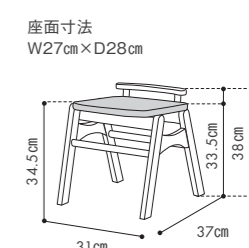

A chair B-Type

背もたれ無し

座面材質：ラバーウッド無垢材(ナチュラル)
バスウッド無垢材(クリア)
脚部材質：ラバーウッド無垢材(ナチュラル)
バスウッド無垢材(クリア)
塗 装：ウレタン塗装
重 量：約2.5kg

商品コード

ナチュラル	ACB-XL-N	¥5,900 (+税)
クリア	ACB-XL-N-CL	¥6,200 (+税)

※天然木使用のため性質上、木目・色調に違いがございます。