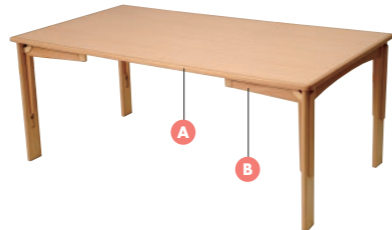

脚をたためば、抜群の収納性

H table AD

天板サイズ：W159.5cm×D90cm
脚高：H65cm
質量：約16kg

ランドセルを広げても収まるサイズ感

商品コード

メラミン化粧板/ナチュラル	HT-AD-BE	¥69,000 (+税)
メラミン化粧板/クリア	HT-AD-BA	¥70,000 (+税)

※天然木使用のため性質上、木目・色調に違いがございます。

A chair A-Type / B-type